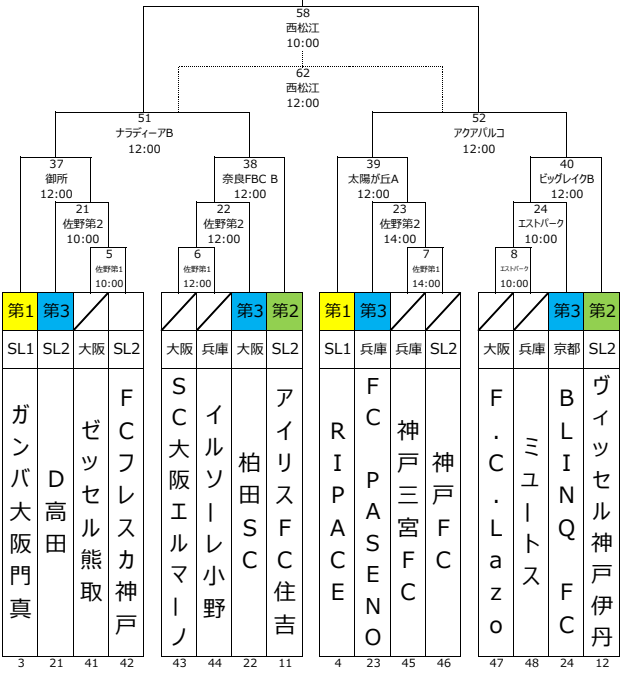

2026関西クラブユースサッカー選手権 (U-15) 大会

- 第1シード8枠 (ポイントランキング1~8位)
- 第2シード8枠 (ポイントランキング9~16位)
- 第3シード16枠 (ポイントランキング17位の2+府県優勝6. 満たない場合はフリー抽選により決定)
- フリー32枠 (府県代表) ※KCY選手権シードについて (内規) 各府県内順位による

【Aブロック】

全国出場決定

【Bブロック】

全国出場決定

【Cブロック】

全国出場決定

【Dブロック】

全国出場決定

【順位決定戦】

【第5~7代表決定トーナメント】

1回戦