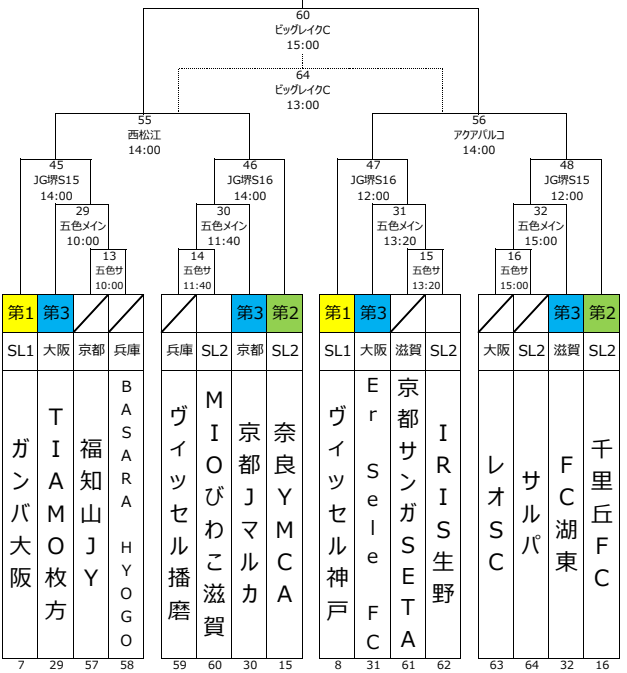

2026関西クラブユースサッカー選手権 (U-15) 大会

- 第1シード8枠 (ポイントランキング1~8位)
- 第2シード8枠 (ポイントランキング9~16位)
- 第3シード16枠 (ポイントランキング17位の2+府県優勝6. 満たない場合はフリー抽選により決定)
- フリー32枠 (府県代表) ※KCY選手権シードについて (内規) 各府県内順位による

【Aブロック】

全国出場決定

【Bブロック】

全国出場決定

【Cブロック】

全国出場決定

【Dブロック】

全国出場決定

【順位決定戦】

【第5~7代表決定トーナメント】

1回戦