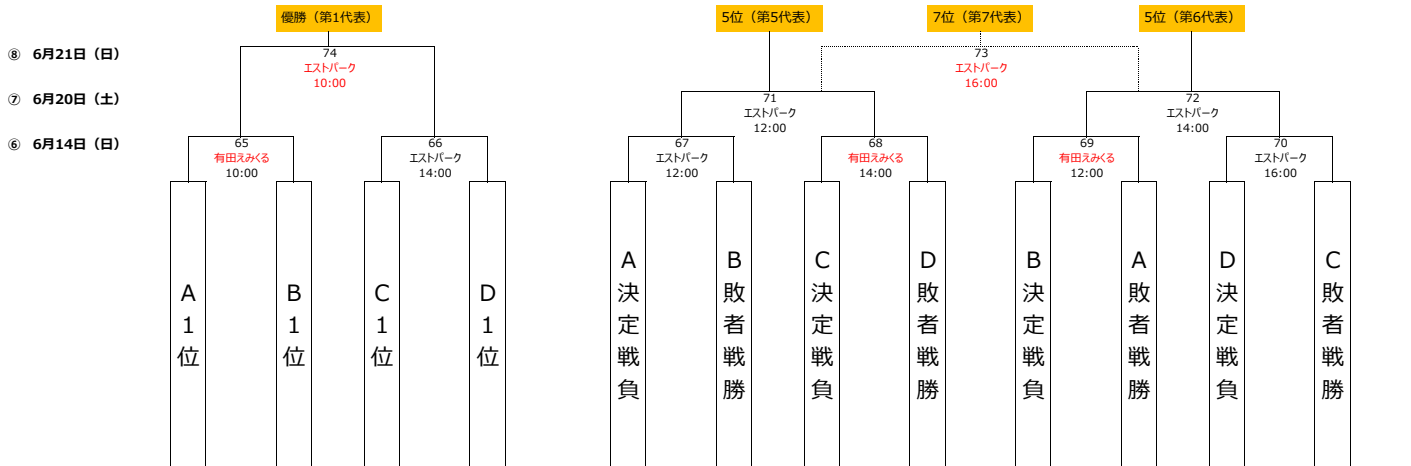

全国出場決定

【Cブロック】

全国出場決定

【Dブロック】

全国出場決定

【順位決定戦】

【第5~7代表決定トーナメント】

1回戦