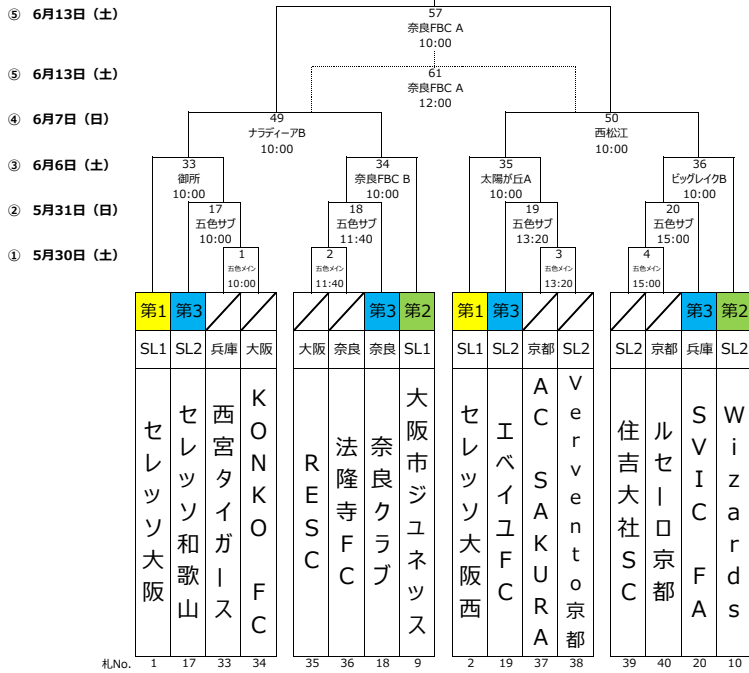

2026関西クラブユースサッカー選手権 (U-15) 大会

- 第1シード8枠 (ポイントランキング1~8位)
- 第2シード8枠 (ポイントランキング9~16位)
- 第3シード16枠 (ポイントランキング17位の2+府県優勝6. 満たない場合はフリー抽選により決定)
- フリー32枠 (府県代表) ※KCY選手権シードについて (内規) 各府県内順位による

【Aブロック】

全国出場決定

【Bブロック】

全国出場決定

【Cブロック】

全国出場決定

【Dブロック】

全国出場決定

【順位決定戦】

【第5~7代表決定トーナメント】

1回戦