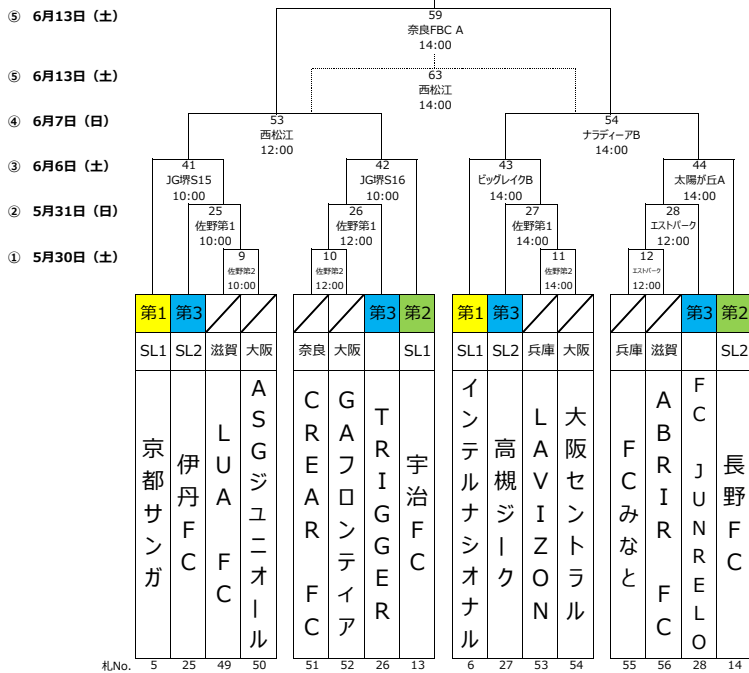

2026関西クラブユースサッカー選手権 (U-15) 大会

- 第1シード8枠 (ポイントランキング1~8位)
- 第2シード8枠 (ポイントランキング9~16位)
- 第3シード16枠 (ポイントランキング17位の2+府県優勝6. 満たない場合はフリー抽選により決定)
- フリー32枠 (府県代表) ※KCY選手権シードについて (内規) 各府県内順位による

【Aブロック】

全国出場決定

【Bブロック】

全国出場決定

【Cブロック】

全国出場決定

【Dブロック】

全国出場決定

【順位決定戦】

【第5~7代表決定トーナメント】

1回戦